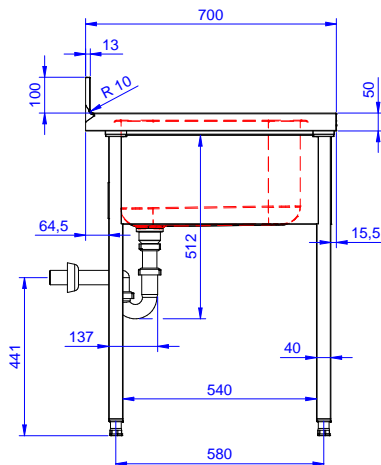

Zkrácená specifikace

Položka č.

Konstrukce z nerez oceli. 50 mm silná pracovní deska z AISI304 1mm se zvýšeným okrajem po obvodu proti přetékání vody. Zadní zvýšený límec V=100 mm s integrovaným oblým rohem. Nerezové čtvercové nohy 40x40 mm, výškově stavitelné.

Vlevo dřez 400x500x300 mm, zakrytovaný, s přepadovou trubkou; vpravo odkapnice pod kterou lze umístit podpultovou myčku.

Hlavní funkce a vlastnosti

- Konstrukce stolů je testována na pevnost, stabilitu a spolehlivost.

Konstrukce

- Snadná instalace desky na nohy, jednoduchá instalace baterie zezadu.
- Čtvercové nohy z uzavřených profilů 40x40 mm z nerez oceli AISI 304 s možností výškové úpravy.
- Zadní zvýšený límec 100mm s oblým hygienickým rohem s rádiusem 8mm, 13mm silný určený k umístění ke zdi.
- Pracovní deska 50 mm vysoká, vyrobená z ušlechtilé nerez oceli AISI 304 10/10, opatřena zvýšeným okrajem stran zamezují stékání vody.
- Pod odkapnicí volný prostor pro umístění podpultové myčky nádobí.
- K dispozici bohatá nabídka vodovodních baterií (extra příslušenství), které splní veškeré požadavky.
- Odkapnice vhodná pro sušení.
- Zadní zvýšený límec 100mm s oblým hygienickým rohem s rádiusem 10mm, 13mm silný určený k umístění ke zdi.

SCHVÁLENO: _____

Zepředu

Boční

Shora

Hlavní informace

Vnější rozměry, Šířka	1200 mm
Vnější rozměry, Hloubka	700 mm
Vnější rozměry, Výška	1000 mm
Zadní zvýšený límec, výška	100 mm
Zadní zvýšený límec, hloubka	13 mm
Zadní zvýšený límec, radius	R=10
Počet dřezů	1
Rozměry dřezu	400x500xH320
Netto váha:	32.3 kg